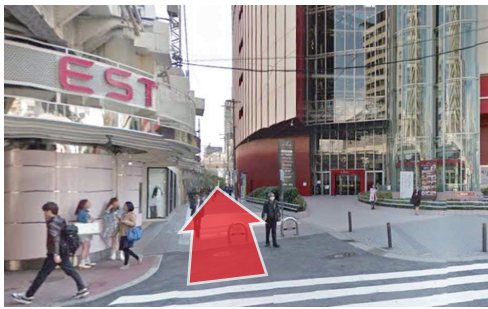

# イベント会場アクセスマップ

阪急梅田駅 茶屋町口よりUNIQLO OSAKA横の歩道をまっすぐ進み大きな道に出たら右へ

JR大阪駅 御堂筋口よりJR（高架）沿いに進み大きな道路へ出たら左へ（下を参照）

①HEP FIVEの横の道をまっすぐ

②まだまだまっすぐ

③大きな道路に突き当たったら左へ ④ESTの看板横の横断歩道を渡る